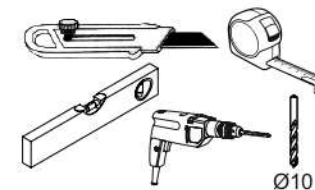

AIRON 2D1S

COD	DIMENSIONE			PACCHET	
	2078	360	16/32		
002	2078	360	16/32	1	2/2
003	556	362	22	1	1/2
004	1364	482	16	1	1/2
005	375	482	16	1	1/2
006	488	334	16	1	1/2
007	488	290	16	3	1/2
008	488	284	16	1	1/2
014	488	60	16	1	1/2
015	488	60	16	1	1/2
017	1401	507	3	1	1/2
018	619	507	3	1	1/2
019	2078	360	16/32	1	2/2
020	482	173	16	1	1/2
021	432	100	16	1	1/2
022	300	100	16	1	1/2
023	300	100	16	1	1/2
024	488	60	30	2	1/2
026	450	302	3	1	1/2
ACCESSORII				1	1/2

x6 e1 Ø 7x50mm 	x10 r1 Ø 15x12mm 	x10 r16 	x2 s2 
x32 f1 Ø 8x30mm 	x5 a143 	x5 b119 	x12 s4 
x10 l2 	x2 n260 	x36 p25 Ø 3,5x16mm 	x12 d1 Ø 5x17 mm 
x1 f3 Ø 10x50 mm 	x1 n14 	x1 p17 Ø 6x60 mm 	x4 k1 
x1 L300 	x3 c412.030 	x6 p42 Ø 3,5x25mm 	x1 z1 