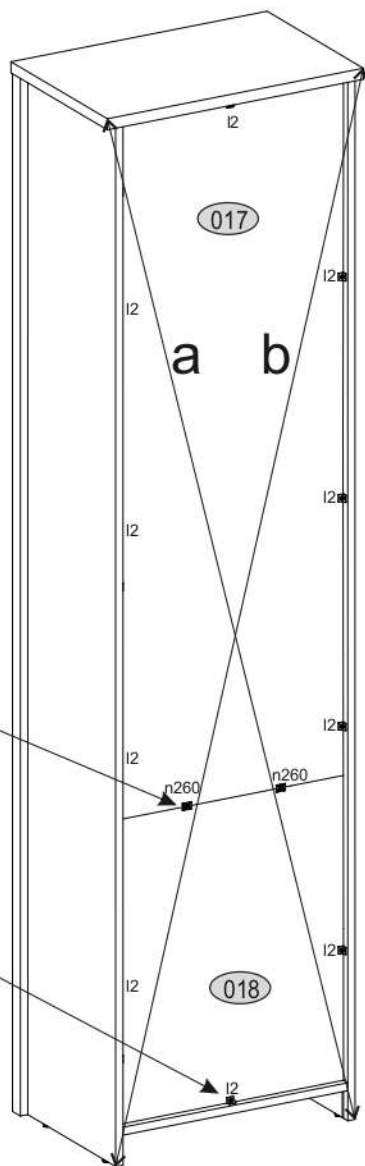

AIRON 2D1S

COD	DIMENSIONE			PACCHET	
	2078	360	16/32		
002	2078	360	16/32	1	2/2
003	556	362	22	1	1/2
004	1364	482	16	1	1/2
005	375	482	16	1	1/2
006	488	334	16	1	1/2
007	488	290	16	3	1/2
008	488	284	16	1	1/2
014	488	60	16	1	1/2
015	488	60	16	1	1/2
017	1401	507	3	1	1/2
018	619	507	3	1	1/2
019	2078	360	16/32	1	2/2
020	482	173	16	1	1/2
021	432	100	16	1	1/2
022	300	100	16	1	1/2
023	300	100	16	1	1/2
024	488	60	30	2	1/2
026	450	302	3	1	1/2
ACCESSORII				1	1/2

x6 e1 Ø 7x50mm 	x10 r1 Ø 15x12mm 	x10 r16 	x2 s2 
x32 f1 Ø 8x30mm 	x5 a143 	x5 b119 	x12 s4 
x10 l2 	x2 n260 	x36 p25 Ø 3,5x16mm 	x12 d1 Ø 5x17 mm 
x1 f3 Ø 10x50 mm 	x1 n14 	x1 p17 Ø 6x60 mm 	x4 k1 
x1 L300 	x3 c412.030 	x6 p42 Ø 3,5x25mm 	x1 z1 

1

2

3

4

5

6

7

8

9

10

11