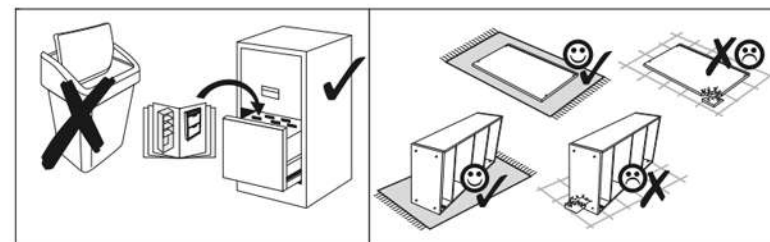

AIRON 2D1S

COD	DIMENSIONE			PACCHET	
	2078	360	16/32		
002	2078	360	16/32	1	2/2
003	556	362	22	1	1/2
004	1364	482	16	1	1/2
005	375	482	16	1	1/2
006	488	334	16	1	1/2
007	488	290	16	3	1/2
008	488	284	16	1	1/2
014	488	60	16	1	1/2
015	488	60	16	1	1/2
017	1401	507	3	1	1/2
018	619	507	3	1	1/2
019	2078	360	16/32	1	2/2
020	482	173	16	1	1/2
021	432	100	16	1	1/2
022	300	100	16	1	1/2
023	300	100	16	1	1/2
024	488	60	30	2	1/2
026	450	302	3	1	1/2
ACCESSORII				1	1/2

AVERTIZARE! Mobilierul trebuie fixat permanent de perete pentru a evita riscul de răsturnare. Pachetul nu include suruburi de fixare, deoarece tipul de fixare trebuie ales in functie de tipul de perete. Alege tipul potrivit pentru peretele tău.