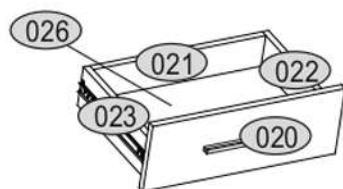

AIRON 2D1S

COD	DIMENSIONE			PACCHET	
	2078	360	16/32		
002	2078	360	16/32	1	2/2
003	556	362	22	1	1/2
004	1364	482	16	1	1/2
005	375	482	16	1	1/2
006	488	334	16	1	1/2
007	488	290	16	3	1/2
008	488	284	16	1	1/2
014	488	60	16	1	1/2
015	488	60	16	1	1/2
017	1401	507	3	1	1/2
018	619	507	3	1	1/2
019	2078	360	16/32	1	2/2
020	482	173	16	1	1/2
021	432	100	16	1	1/2
022	300	100	16	1	1/2
023	300	100	16	1	1/2
024	488	60	30	2	1/2
026	450	302	3	1	1/2
ACCESSORII				1	1/2

x6 e1 Ø 7x50mm 	x10 r1 Ø 15x12mm 	x10 r16 	x2 s2 
x32 f1 Ø 8x30mm 	x5 a143 	x5 b119 	x12 s4 
x10 l2 	x2 n260 	x36 p25 Ø 3,5x16mm 	x12 d1 Ø 5x17 mm 
x1 f3 Ø 10x50 mm 	x1 n14 	x1 p17 Ø 6x60 mm 	x4 k1 
x1 L300 	x3 c412.030 	x6 p42 Ø 3,5x25mm 	x1 z1 