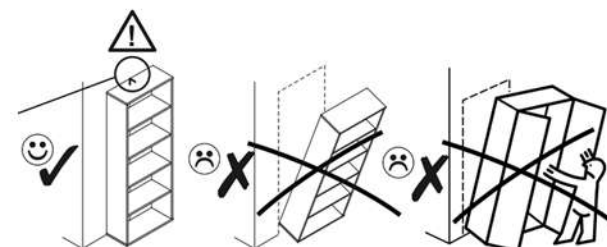

x6 e1 Ø 7x50mm 	x10 r1 Ø 15x12mm 	x10 r16 	x2 s2
x32 f1 Ø 8x30mm 	x5 a143 	x5 b119 	x12 s4
x10 l2 	x2 n260 	x36 p25 Ø 3,5x16mm 	x12 d1 Ø 5x17 mm
x1 f3 Ø 10x50 mm 	x1 n14 	x1 p17 Ø 6x60 mm 	x4 k1
x1 L300 	x3 c412.030 	x6 p42 Ø 3,5x25mm 	x1 z1

AVERTIZARE! Mobilierul trebuie fixat permanent de perete pentru a evita riscul de răsturnare. Pachetul nu include suruburi de fixare, deoarece tipul de fixare trebuie ales in functie de tipul de perete. Alege tipul potrivit pentru peretele tău.