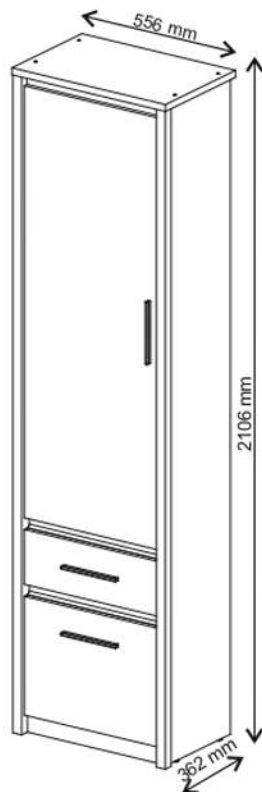

AIRON 2D1S

COD	DIMENSIONE			PACCHET	
	2078	360	16/32		
002	2078	360	16/32	1	2/2
003	556	362	22	1	1/2
004	1364	482	16	1	1/2
005	375	482	16	1	1/2
006	488	334	16	1	1/2
007	488	290	16	3	1/2
008	488	284	16	1	1/2
014	488	60	16	1	1/2
015	488	60	16	1	1/2
017	1401	507	3	1	1/2
018	619	507	3	1	1/2
019	2078	360	16/32	1	2/2
020	482	173	16	1	1/2
021	432	100	16	1	1/2
022	300	100	16	1	1/2
023	300	100	16	1	1/2
024	488	60	30	2	1/2
026	450	302	3	1	1/2
ACCESSORII				1	1/2

x6 e1 Ø 7x50mm 	x10 r1 Ø 15x12mm 	x10 r16 	x2 s2 
x32 f1 Ø 8x30mm 	x5 a143 	x5 b119 	x12 s4 
x10 l2 	x2 n260 	x36 p25 Ø 3,5x16mm 	x12 d1 Ø 5x17 mm 
x1 f3 Ø 10x50 mm 	x1 n14 	x1 p17 Ø 6x60 mm 	x4 k1 
x1 L300 	x3 c412.030 	x6 p42 Ø 3,5x25mm 	x1 z1 