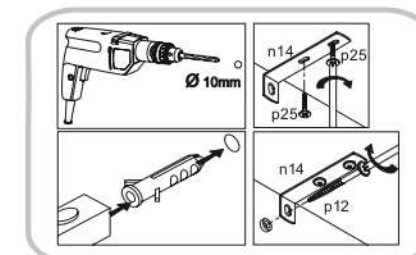

x6 e1 Ø 7x50mm 	x10 r1 Ø 15x12mm 	x10 r16 	x2 s2
x32 f1 Ø 8x30mm 	x5 a143 	x5 b119 	x12 s4
x10 l2 	x2 n260 	x36 p25 Ø 3,5x16mm 	x12 d1 Ø 5x17 mm
x1 f3 Ø 10x50 mm 	x1 n14 	x1 p17 Ø 6x60 mm 	x4 k1
x1 L300 	x3 c412.030 	x6 p42 Ø 3,5x25mm 	x1 z1

AVERTIZARE! Mobilierul trebuie fixat permanent de perete pentru a evita riscul de răsturnare. Pachetul nu include suruburi de fixare, deoarece tipul de fixare trebuie ales in functie de tipul de perete. Alege tipul potrivit pentru peretele tău.