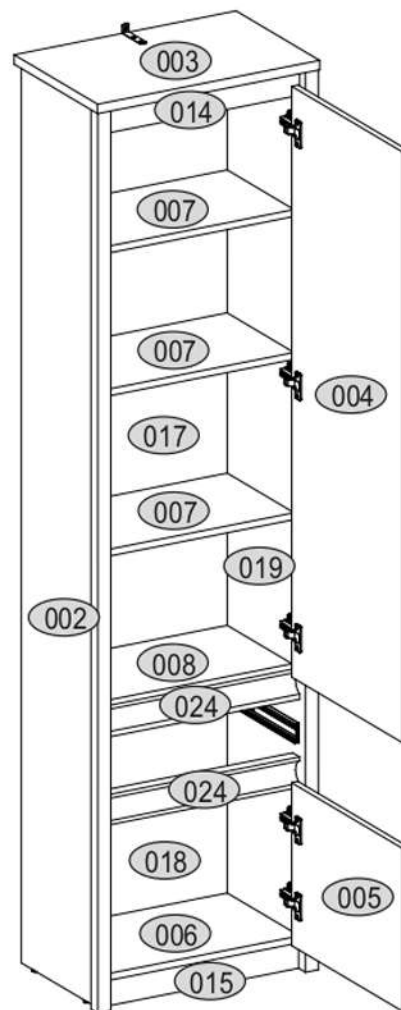

AIRON 2D1S

COD	DIMENSIONE			PACCHET	
	2078	360	16/32		
002	2078	360	16/32	1	2/2
003	556	362	22	1	1/2
004	1364	482	16	1	1/2
005	375	482	16	1	1/2
006	488	334	16	1	1/2
007	488	290	16	3	1/2
008	488	284	16	1	1/2
014	488	60	16	1	1/2
015	488	60	16	1	1/2
017	1401	507	3	1	1/2
018	619	507	3	1	1/2
019	2078	360	16/32	1	2/2
020	482	173	16	1	1/2
021	432	100	16	1	1/2
022	300	100	16	1	1/2
023	300	100	16	1	1/2
024	488	60	30	2	1/2
026	450	302	3	1	1/2
ACCESSORII				1	1/2

x6 e1 Ø 7x50mm 	x10 r1 Ø 15x12mm 	x10 r16 	x2 s2 
x32 f1 Ø 8x30mm 	x5 a143 	x5 b119 	x12 s4 
x10 l2 	x2 n260 	x36 p25 Ø 3,5x16mm 	x12 d1 Ø 5x17 mm 
x1 f3 Ø 10x50 mm 	x1 n14 	x1 p17 Ø 6x60 mm 	x4 k1 
x1 L300 	x3 c412.030 	x6 p42 Ø 3,5x25mm 	x1 z1 

1

2

3

4

5

6

7

8